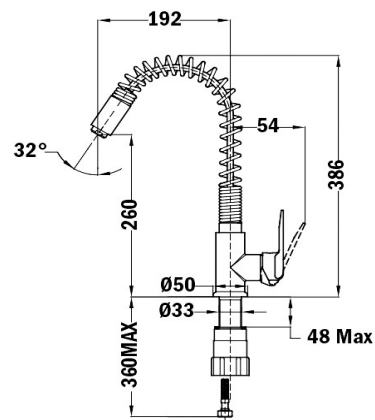

Grifo Lavaplatos IN-934 CR Eco

TEKA

STROHM

ECO JET | EASY SLIDE | EXTREME GLOW | EASY CLEAN

Características.

- » Modelo para lavaplatos
- » Superficie cromada de aprox. 12,5 micras.
- » Aireador anticalcáreo metálico y cromado.
- » **Aireador de Ahorro 5 Litros/Min.**
- » Caño extensible
- » Incluye flexibles homologados.
- » Cartucho cerámico de elevada resistencia. (35 mm.)
- » Incluye: Sistema de fácil instalación.
- » Fabricado en planta TEKA - Control de calidad TEKA.

Código EAN

8413509218449

Diagrama Producto

Códigos de producto

539341280